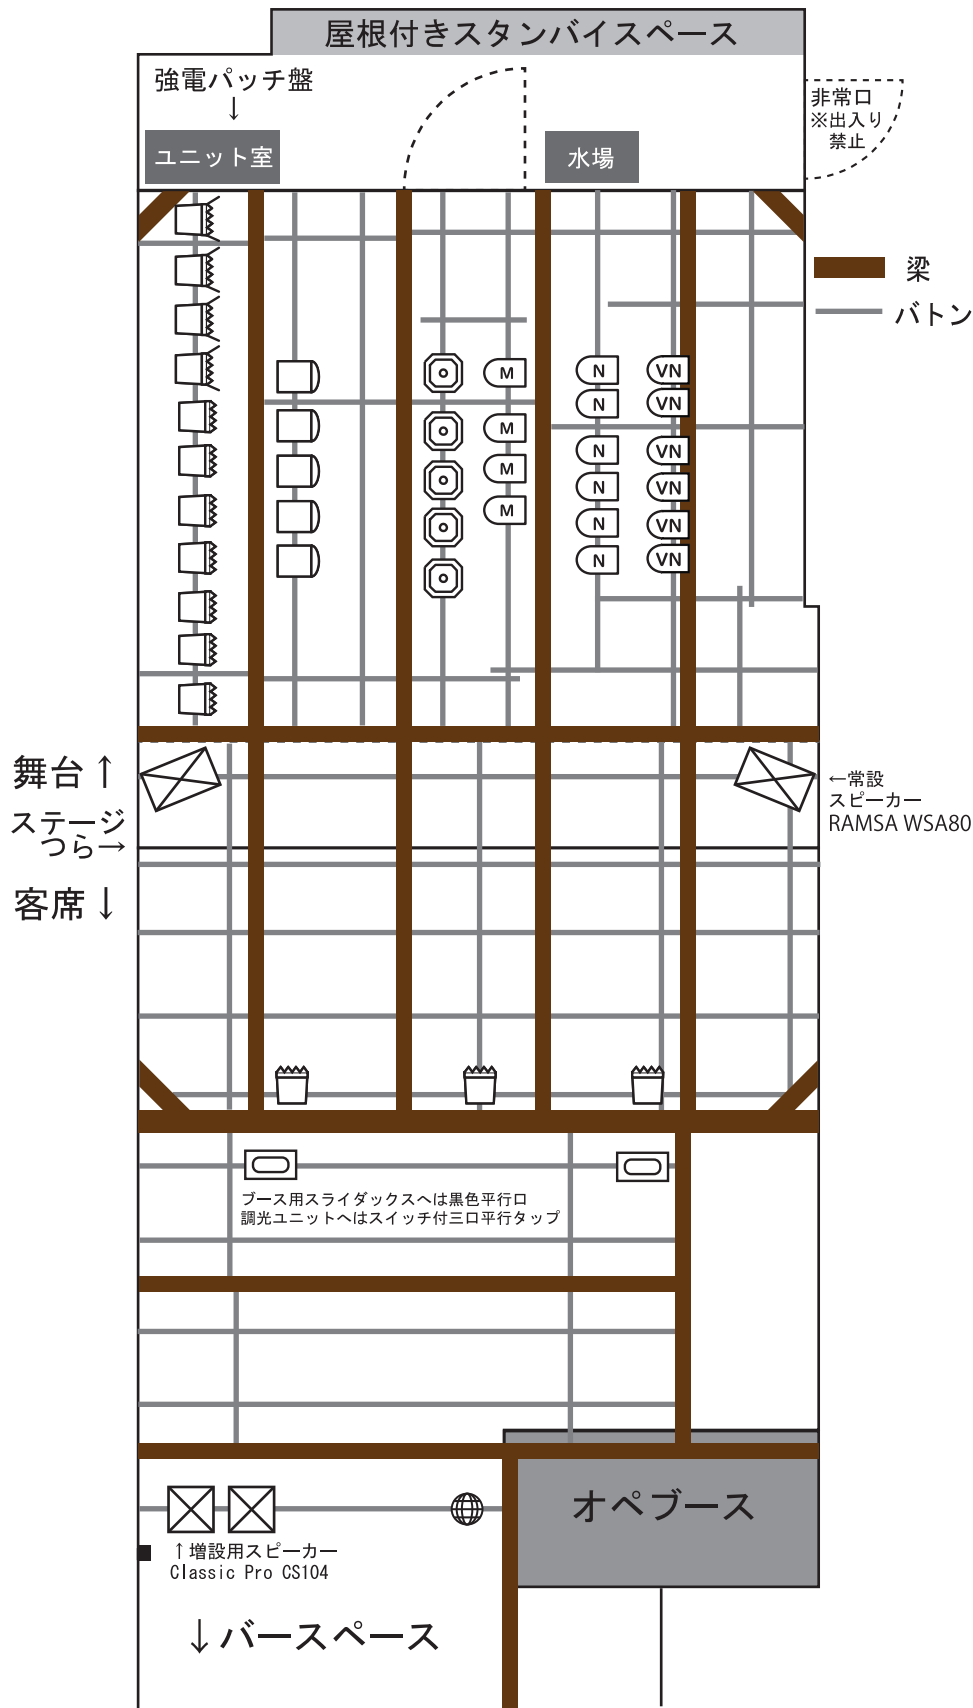

※パッチ盤に直電出力有 T 口 20A×2

STAGE+PLUS

照明機材常設場所図

Ver. 8.04 1/50 (A4 印刷時)

2023/12/1 作成

機材名	数
NQ フレネル 500w	14
500w 平凸レンズライト	5
Dotz Par LED パーライト (3ch, 4ch, 5ch, 9ch モード)	5
56Par M 500w	4
36Par N 300w	6
36Par VN300w	6
ソースフォー 36°	2
ソースフォー Jr36°	2
FX-6 1000wor500w	1
150w バンチライト	2
ミラーボールモーター	1

- ・ソースフォー Jr36° 2 台
  - ・ソースフォー 36° 2 台
  - ・FX-6 1 台
- 上記 5 台は倉庫に保管

常々 LNQ フレネル 3 台は回路をとっています。(13, 15, 17) それ以外は回路を取りません。

- ・吊りスピーカー：RAMSA WSA80 1 セット 常設
- ・吊りスピーカー：Classic Pro CS104 1 セット

※バトン 1 本につき 100 kg まで