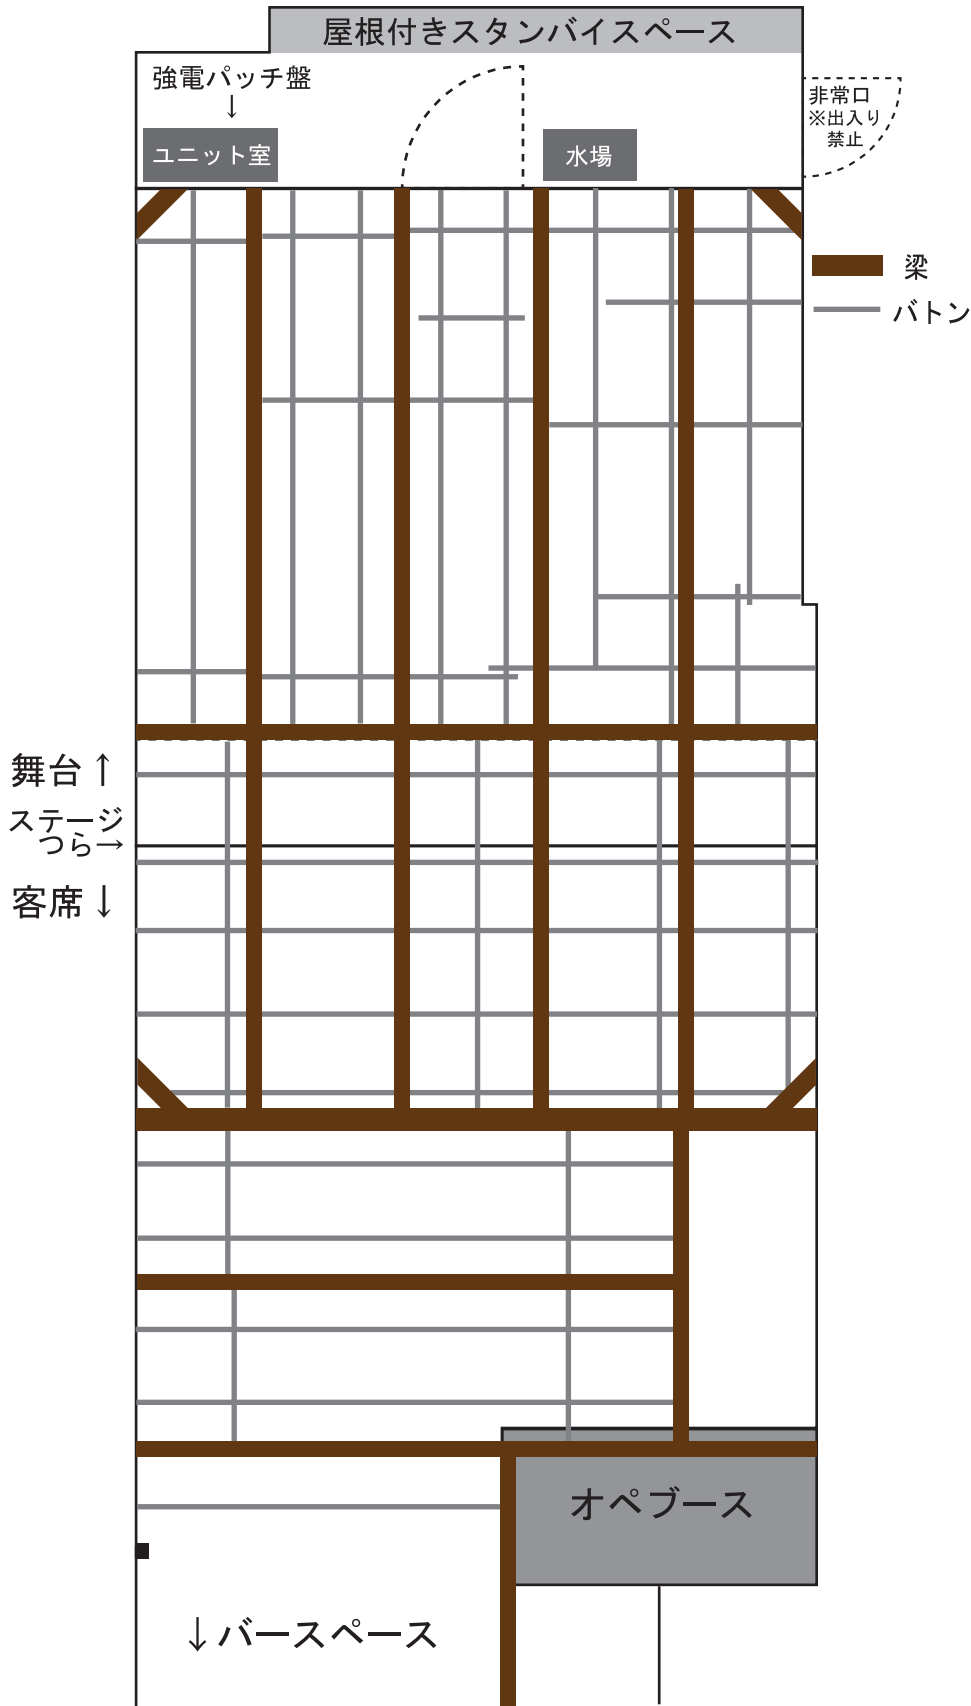

※パッチ盤に直電出力有 T口 20A×2

公演名	
担当者名 / 連絡先 TEL	
TEL	
使用機材	数
持ち込み機材	数

- 回路数 24回路 20A 出力
 - コンセント数 計 33口 MAX10A
 (舞台奥 A~F 舞台上 1~12 客席上 13~24 フロア用 3口)
- ※すべて T口回路です