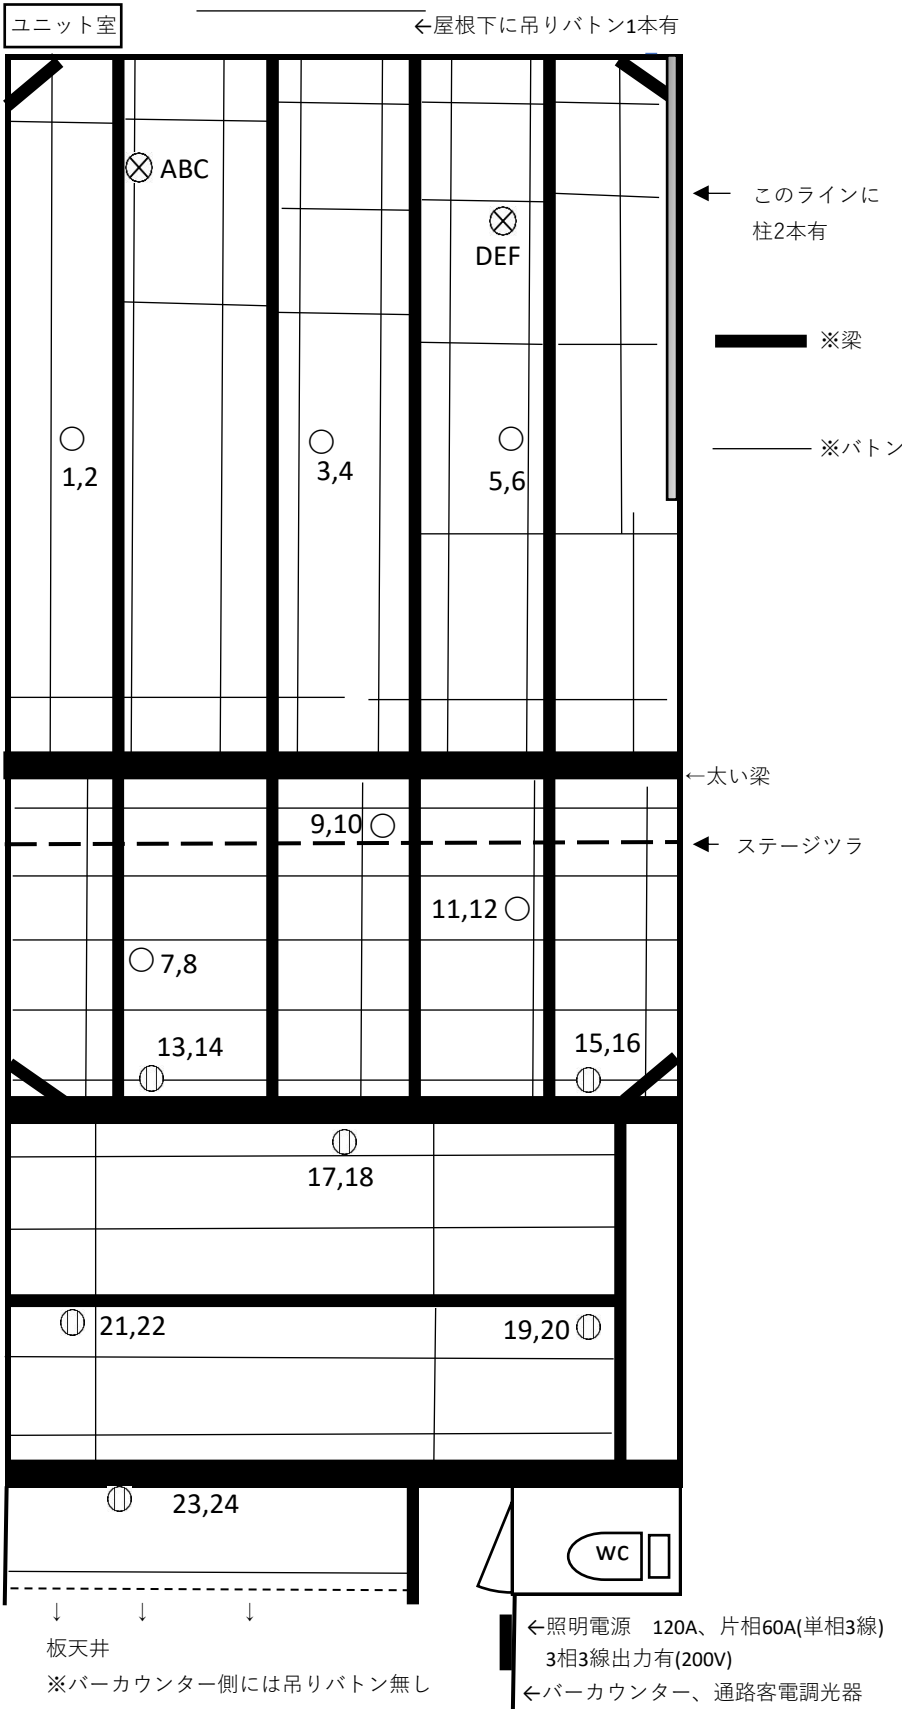

※直電出力有 T口20A×2  
 ユニット室内30A×1、20A,T口×1

↓強電パッチ盤

照明回路図 Ver6.02

2019.3.22作成

使用機材	台数
⊗ 3chマルチ場所	2
○ 2chマルチ場所	6
⓪ コンセント場所	6
※ユニット室から2chマルチ×1 シングル(2か所)×1 3口出力回路あり	
公演名	
期間	
連絡先	
持ち込み品等	台数

～照明～

- ・回路数 24回路20A出力
- ・コンセント数 舞台上24口(1～12、13～24)  
 奥側6口(A～F)  
 フロア用取り出し3口  
 計33口 MAX10A

※全てT口回路です

～音響～

- ・BOSE101スピーカー1セット常設
- ・RAMSA WSA80スピーカー1セット常設

※パトン1本につき100kgまで  
 奥側黒塗りの梁のエリア150kgまで